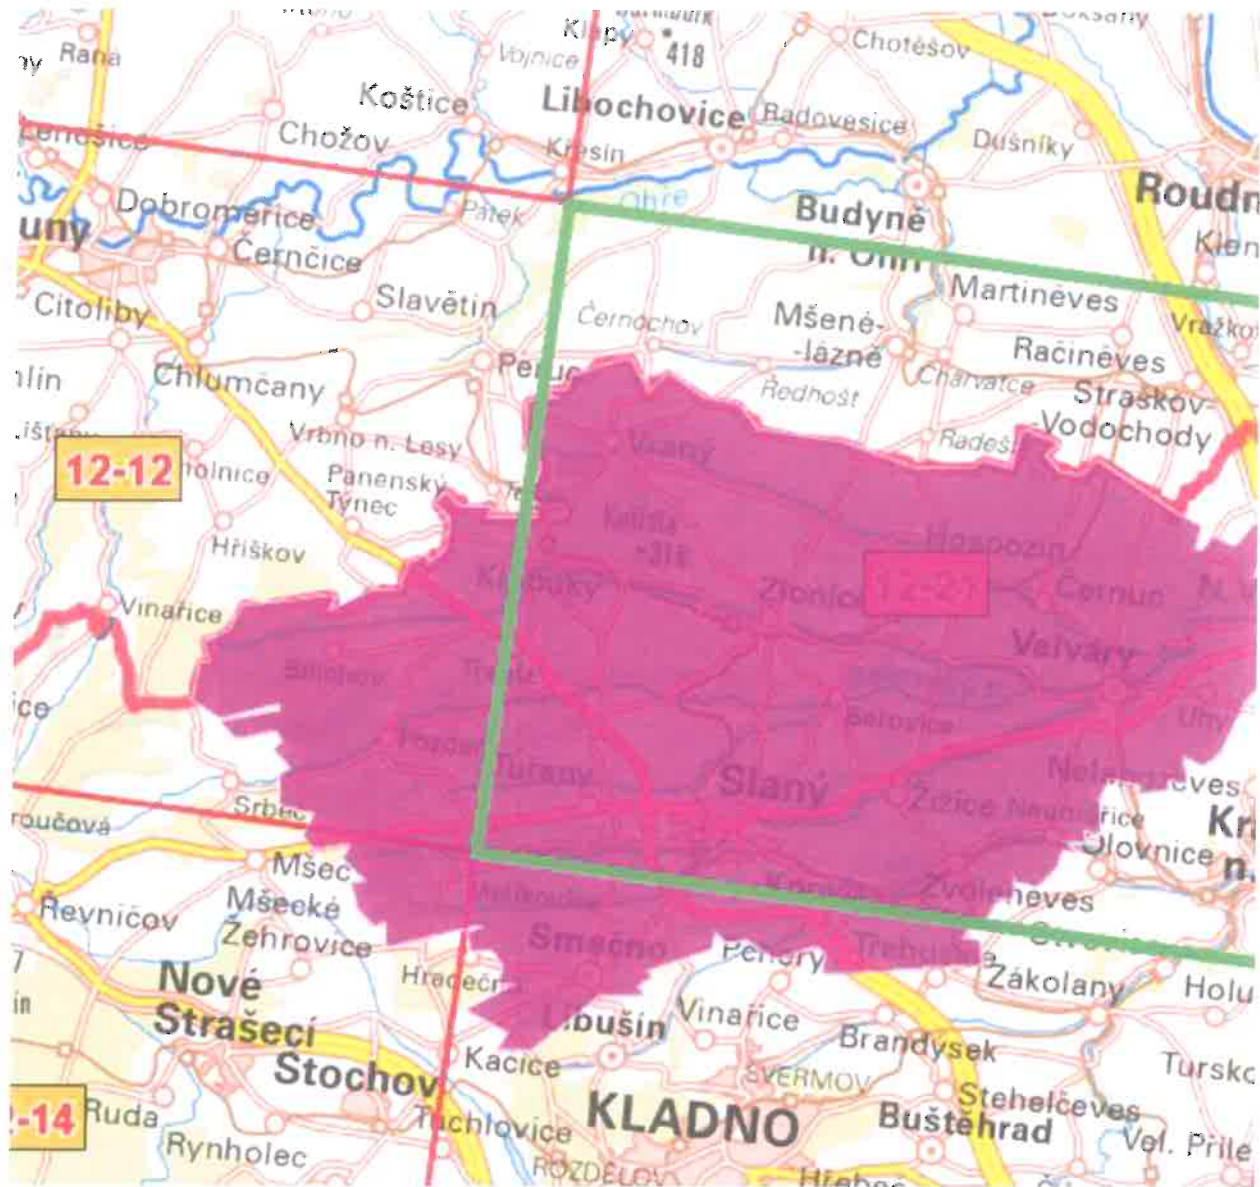

e.f. 232/619

Příloha 1: Vyznačené území aktualizace ZABAGED®

Příloha 2: Seznam obcí, jejichž celé nebo část území spadá do vymezeného prostoru aktualizace

Mapový list	Obec	Typ obce	ORP
1221	Beřovice	Obec	Slaný
1221	Černuc	Obec	Slaný
1221	Dřínov	Obec	Slaný
1221	Hobšovice	Obec	Slaný
1221	Hospozín	Obec	Slaný
1221	Chržín	Obec	Slaný
1221	Jarpice	Obec	Slaný
1221	Jedomělice	Obec	Slaný
1221	Jemníky	Obec	Slaný
1221	Kamenný Most	Obec	Slaný
1221	Klobuky	Obec	Slaný
1221	Kmetiněves	Obec	Slaný
1221	Knovíz	Obec	Slaný
1221	Královice	Obec	Slaný
1221	Kutrovice	Obec	Slaný
1221	Kvílice	Obec	Slaný
1221	Libovice	Obec	Slaný
1221	Loucká	Obec	Slaný
1221	Malíkovice	Obec	Slaný
1221	Neprobylice	Obec	Slaný
1221	Neuměřice	Obec	Slaný
1221	Páleč	Obec	Slaný
1221	Píchov	Obec	Slaný
1221	Podlešín	Obec	Slaný
1221	Poštovice	Obec	Slaný
1221	Přelíc	Obec	Slaný
1221	Řisuty	Obec	Slaný
1221	Sazená	Obec	Slaný
1221	Slaný	Město	Slaný
1221	Stradonice	Obec	Slaný
1221	Studeněves	Obec	Slaný
1221	Šlapanice	Obec	Slaný
1221	Třebíz	Obec	Slaný
1221	Tuřany	Obec	Slaný
1221	Uhý	Obec	Slaný
1221	Velvary	Město	Slaný
1221	Vraný	Městys	Slaný
1221	Vrbičany	Obec	Slaný
1221	Zlonice	Městys	Slaný
1221	Zvoleněves	Obec	Slaný
1221	Želenice	Obec	Slaný
1221	Žižice	Obec	Slaný