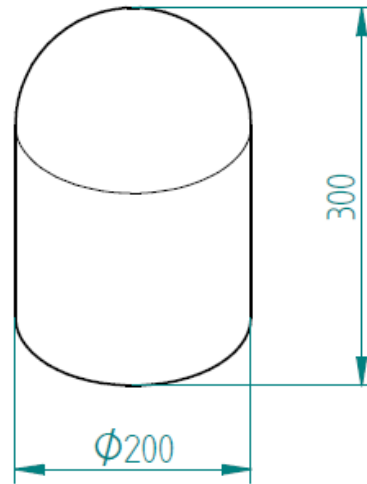

Kačirek (zrnitost 2-8 mm)
 Kačirek (zrnitost 2-8 mm)
 Gravel (grain size 2-8 mm)
 Kies (Körnung 2-8 mm)
 Kavics (szemcseméret 2-8 mm)
 Żwir (wielkośc ziarna 2-8 mm)
 Pietris (mărimea bobului 2-8 mm)

Beton C20/25
 Beton C20/25
 Concrete C20/25
 Beton C20/25
 Beton C20/25
 Beton C20/25
 Beton C20/25