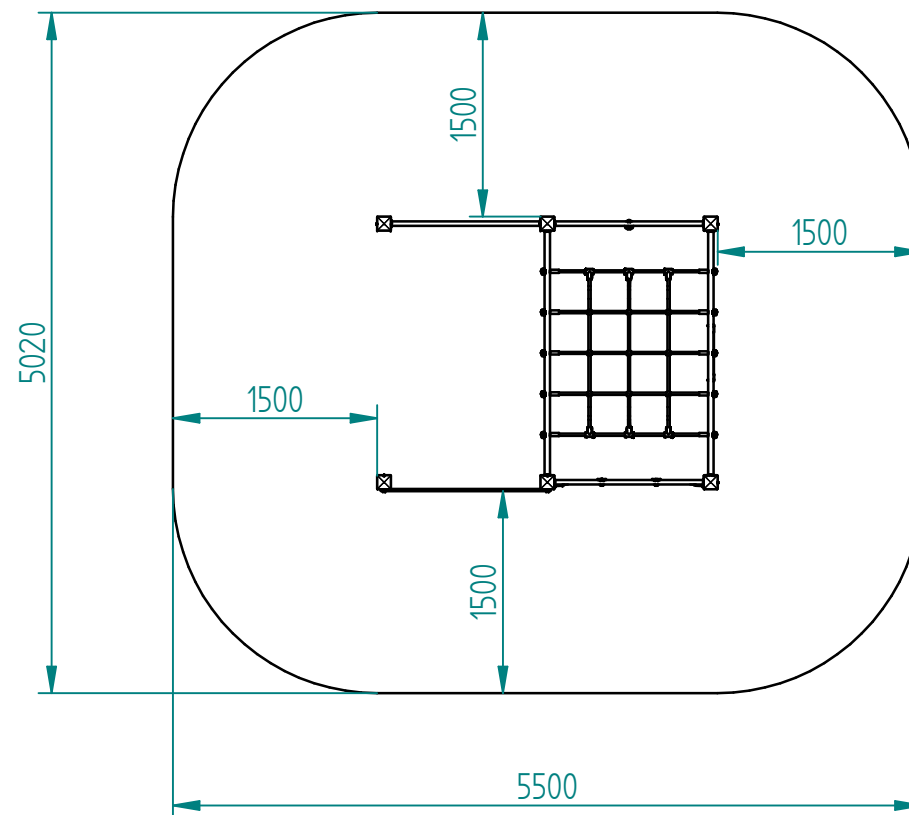

Kačirek (zrnitost 2-8 mm)
 Kačirek (zrnitost 2-8 mm)
 Gravel (grain size 2-8 mm)
 Kies (Körnung 2-8 mm)
 Kavics (szemcseméret 2-8 mm)
 Żwir (wielkośc ziarna 2-8 mm)
 Pietris (mărimea bobului 2-8 mm)

Beton C20/25
 Beton C20/25
 Concrete C20/25
 Beton C20/25
 Beton C20/25
 Beton C20/25
 Beton C20/25