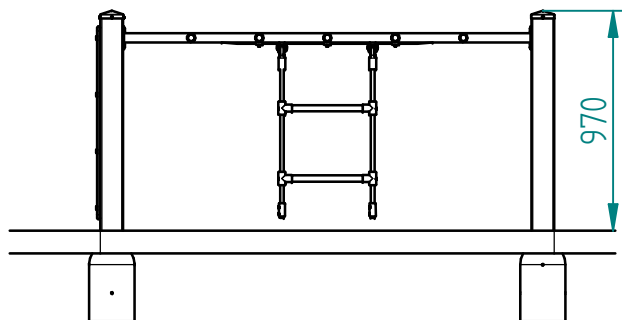

Kačirek (zrnitost 2-8 mm)
 Kačirek (zrnitost 2-8 mm)
 Gravel (grain size 2-8 mm)
 Kies (Körnung 2-8 mm)
 Kavics (szemcseméret 2-8 mm)
 Żwir (wielkośc ziarna 2-8 mm)
 Pietris (mărimea bobului 2-8 mm)

Beton C20/25
 Beton C20/25
 Concrete C20/25
 Beton C20/25
 Beton C20/25
 Beton C20/25
 Beton C20/25