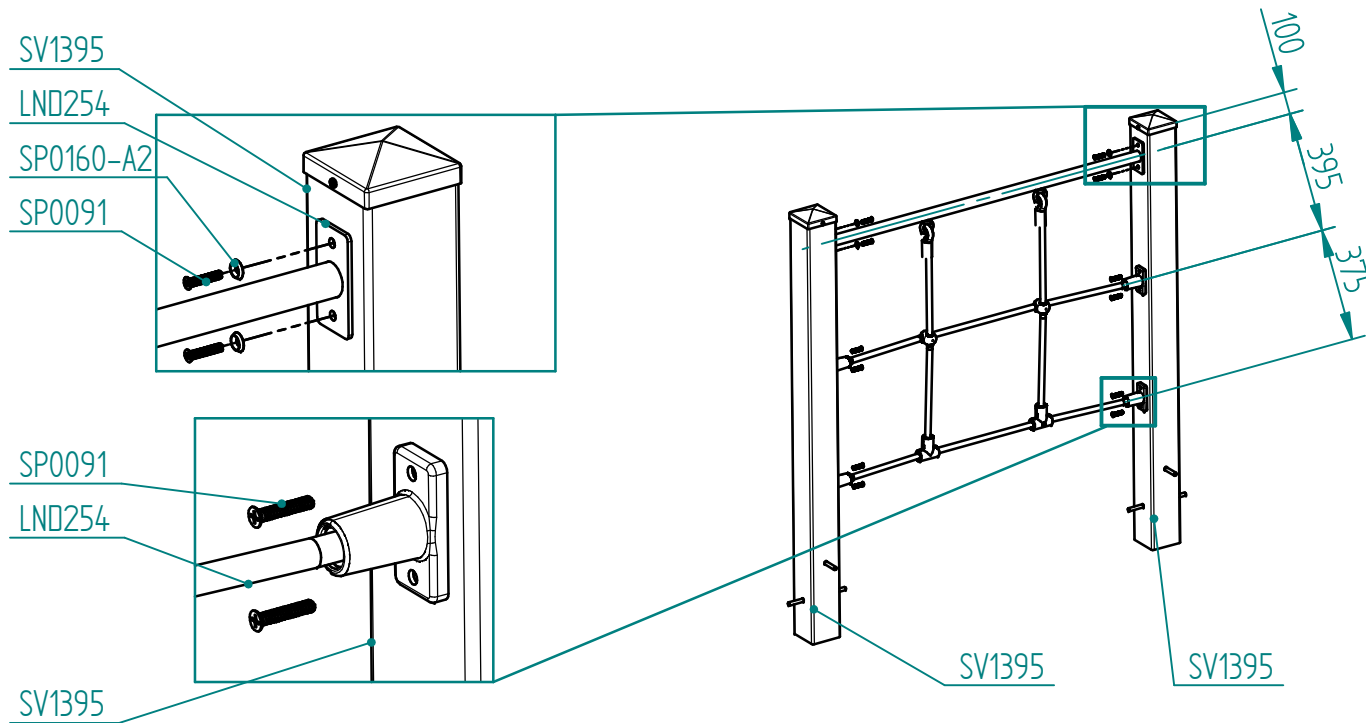

SS-606K-10

MONTÁŽNÍ NÁVOD/MONTÁŽNÝ NÁVOD/INSTALLATION INSTRUCTIONS/MONTAGEANLEITUNG/SZERELÉSI UTASÍTÁSOK/INSTRUCTIUNI DE INSTALARE

2) SS-606K-10

SP0091

12x

4x