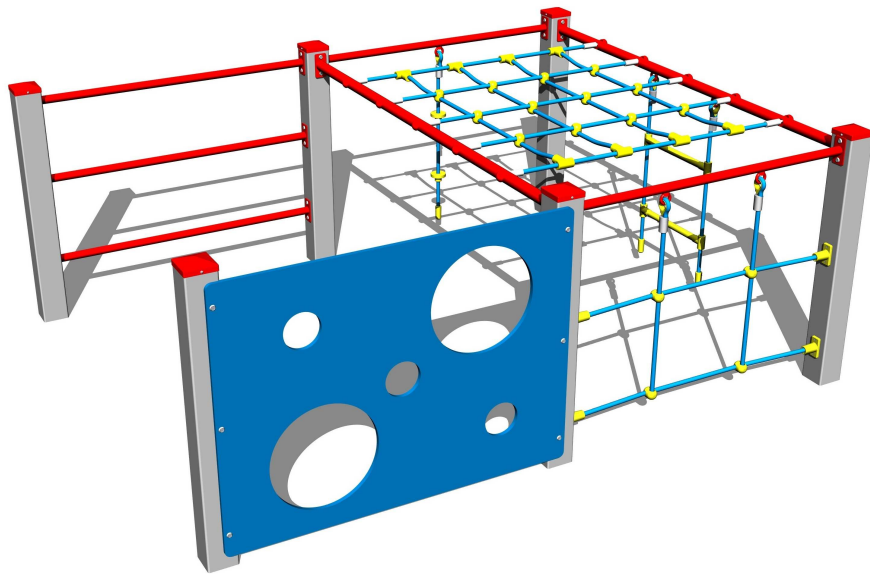

SS-606K-10

MONTÁŽNÍ NÁVOD/MONTÁŽNÝ NÁVOD/INSTALLATION INSTRUCTIONS/MONTAGEANLEITUNG/SZERELÉSI UTASÍTÁSOK/INSTRUCTIUNI DE INSTALARE

SS-606K-10

MONTÁŽNÍ NÁVOD/MONTÁŽNÝ NÁVOD/INSTALLATION INSTRUCTIONS/MONTAGEANLEITUNG/SZERELÉSI UTASÍTÁSOK/INSTRUCTIUNI DE INSTALARE

10x

LNMO11

10x

1:1
A4

SS-606K-10

MONTÁŽNÍ NÁVOD/MONTÁŽNÝ NÁVOD/INSTALLATION INSTRUCTIONS/MONTAGEANLEITUNG/SZERELÉSI UTASÍTÁSOK/INSTRUCTIUNI DE INSTALARE

1) SS-606K-10

SP0089