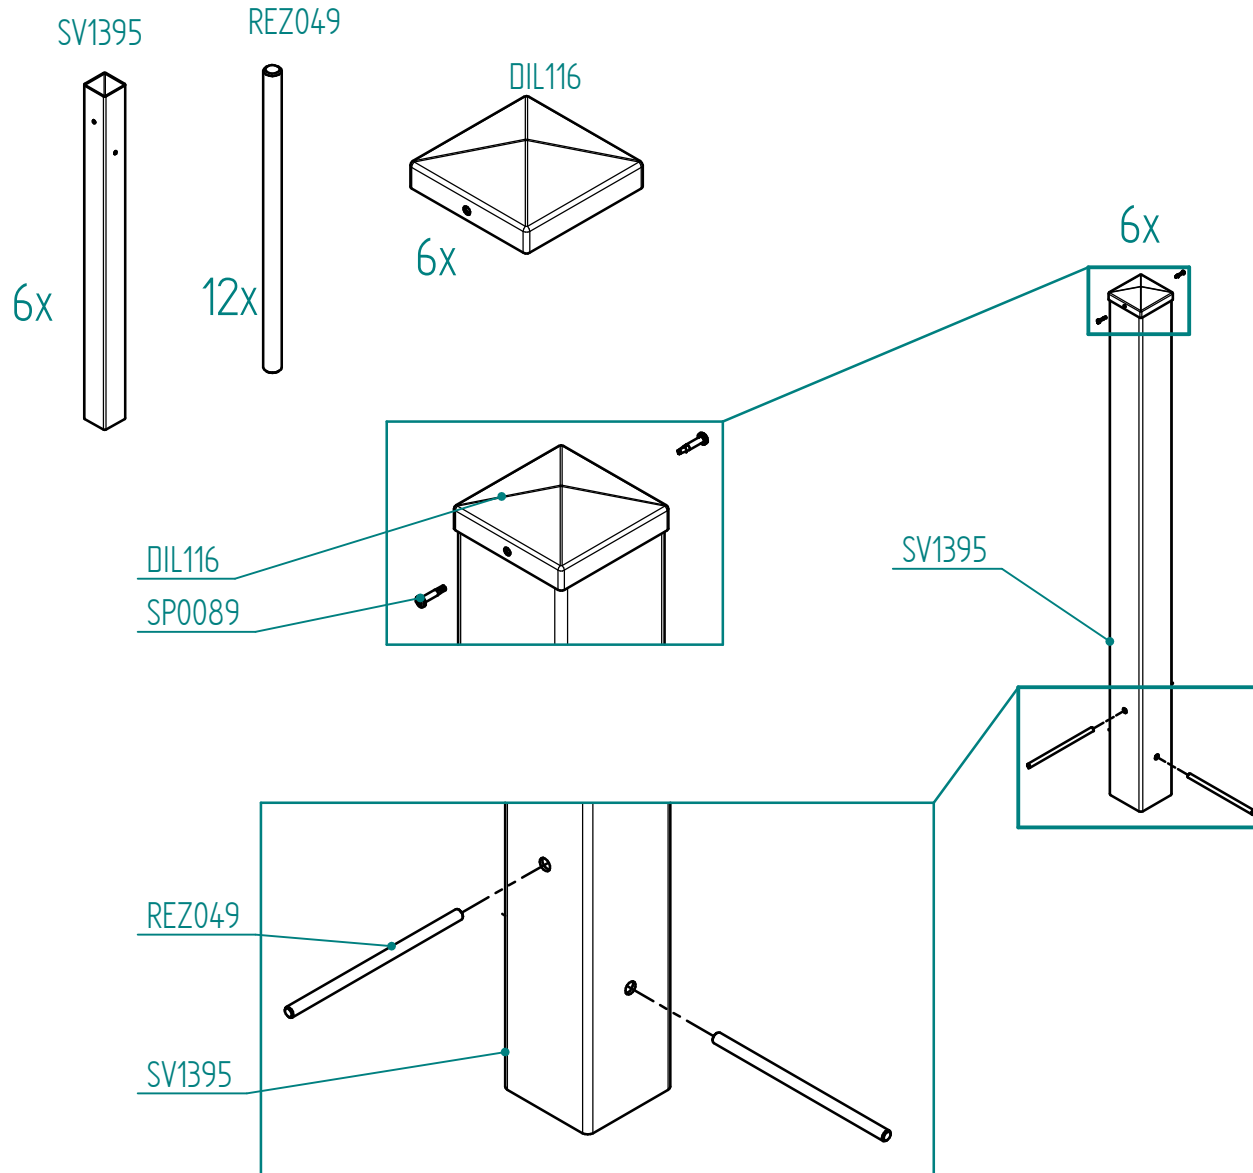

10x

LNMO11

10x

1:1
A4

SS-606K-10

MONTÁŽNÍ NÁVOD/MONTÁŽNÝ NÁVOD/INSTALLATION INSTRUCTIONS/MONTAGEANLEITUNG/SZERELÉSI UTASÍTÁSOK/INSTRUCTIUNI DE INSTALARE

1) SS-606K-10

SP0089