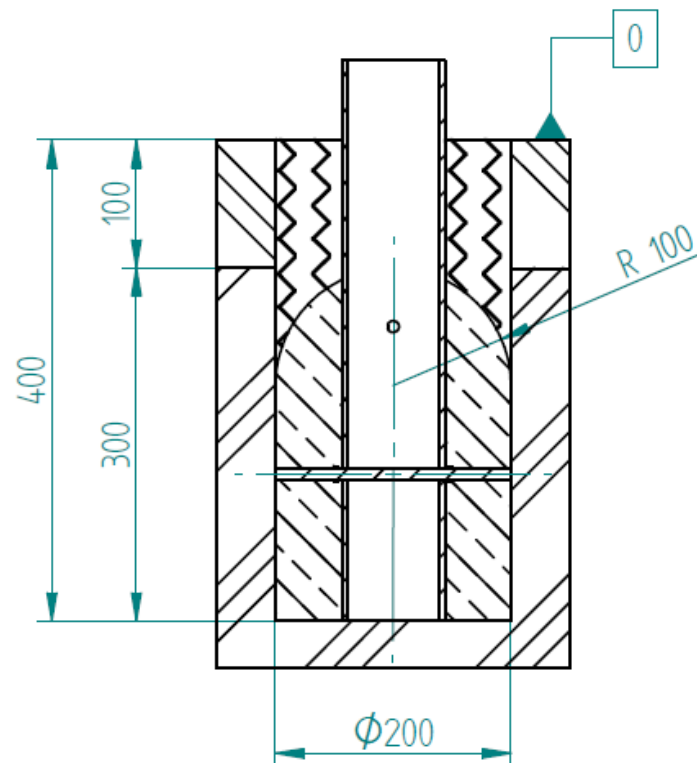

Kačirek (zrnitost 2-8 mm)
 Kačirek (zrnitost 2-8 mm)
 Gravel (grain size 2-8 mm)
 Kies (Körnung 2-8 mm)
 Kavics (szemcseméret 2-8 mm)
 Żwir (wielkośc ziarna 2-8 mm)
 Pietris (mărimea bobului 2-8 mm)

Beton C20/25
 Beton C20/25
 Concrete C20/25
 Beton C20/25
 Beton C20/25
 Beton C20/25
 Beton C20/25