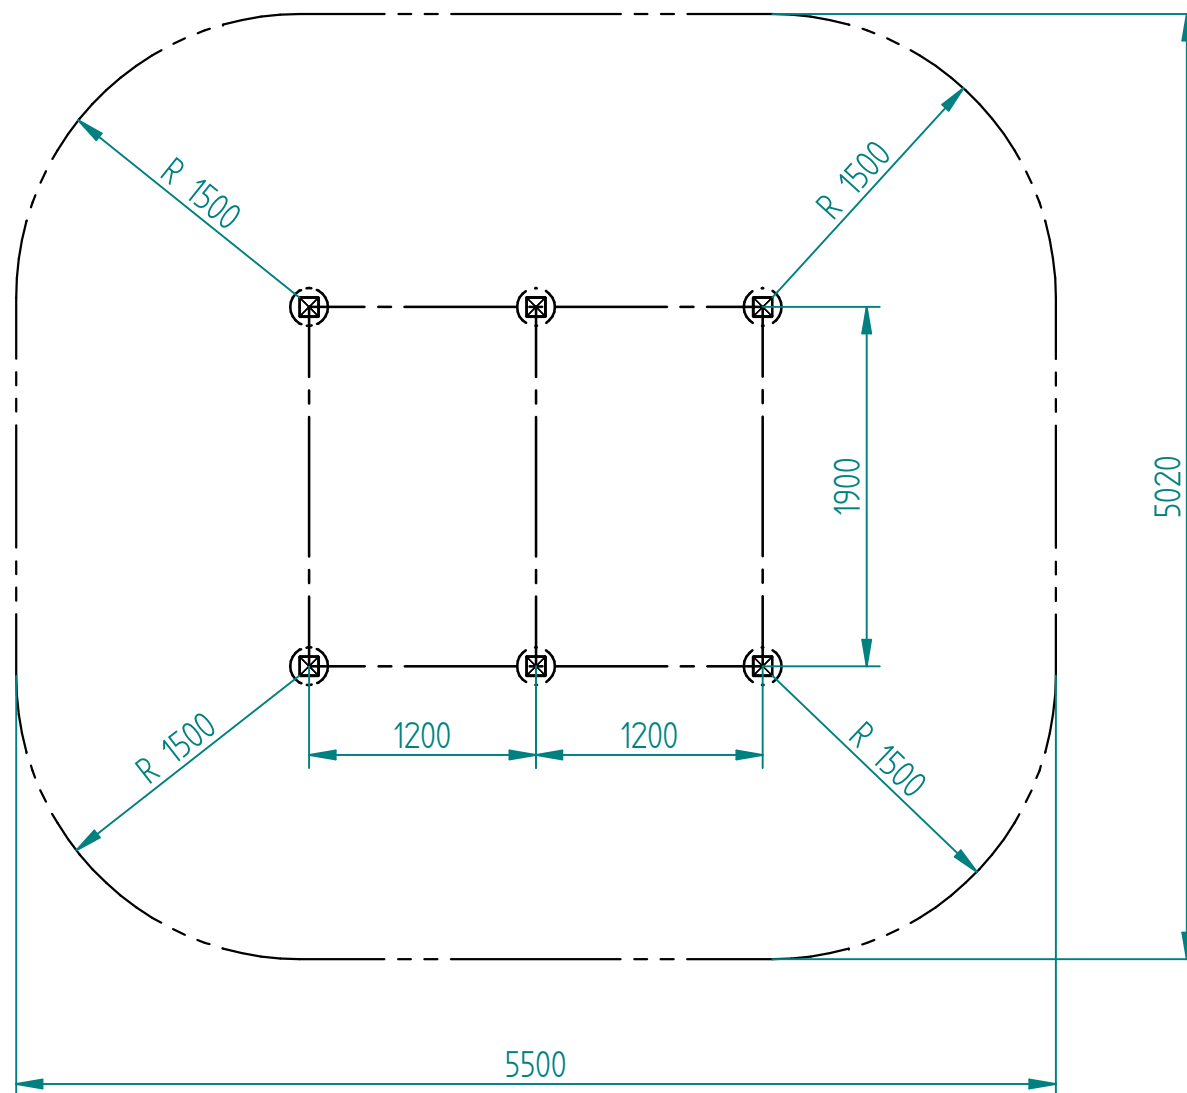

SS-606K-10

MONTÁŽNÍ NÁVOD/MONTÁŽNÝ NÁVOD/INSTALLATION INSTRUCTIONS/MONTAGEANLEITUNG/SZERELÉSI UTASÍTÁSOK/INSTRUCTIUNI DE INSTALARE