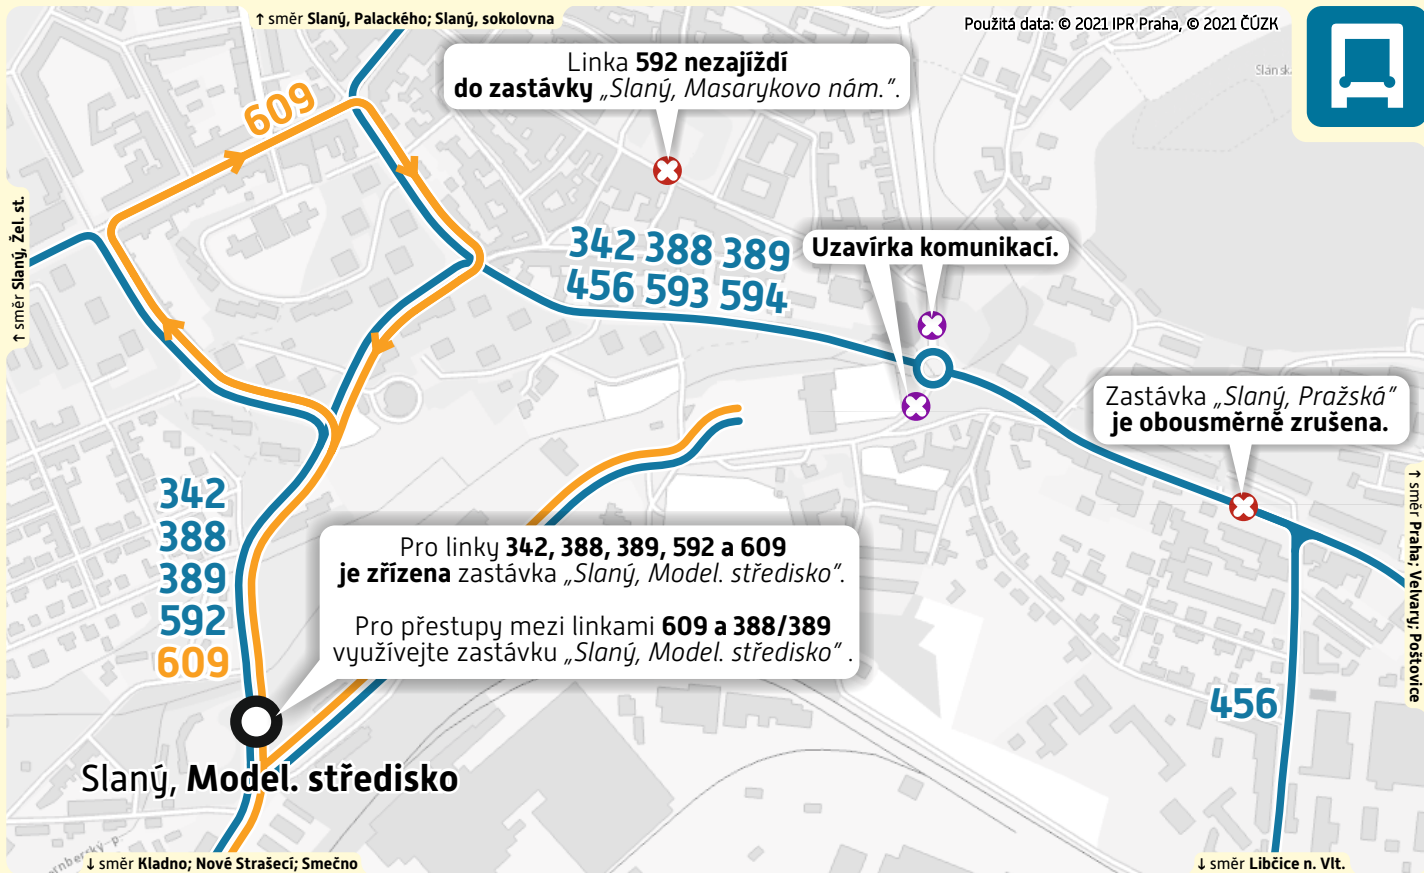

dočasná změna

od 6. dubna 2021 (úterý)
do 5. května 2021 (středa)

Uzavírka komunikací v centru města Slaný

Zakresleny pouze linky BUS dotčené výlukou.

Sledujte, prosím, výlukové jízdní řády.

234 704 560

www.pid.cz

Dopravci PID